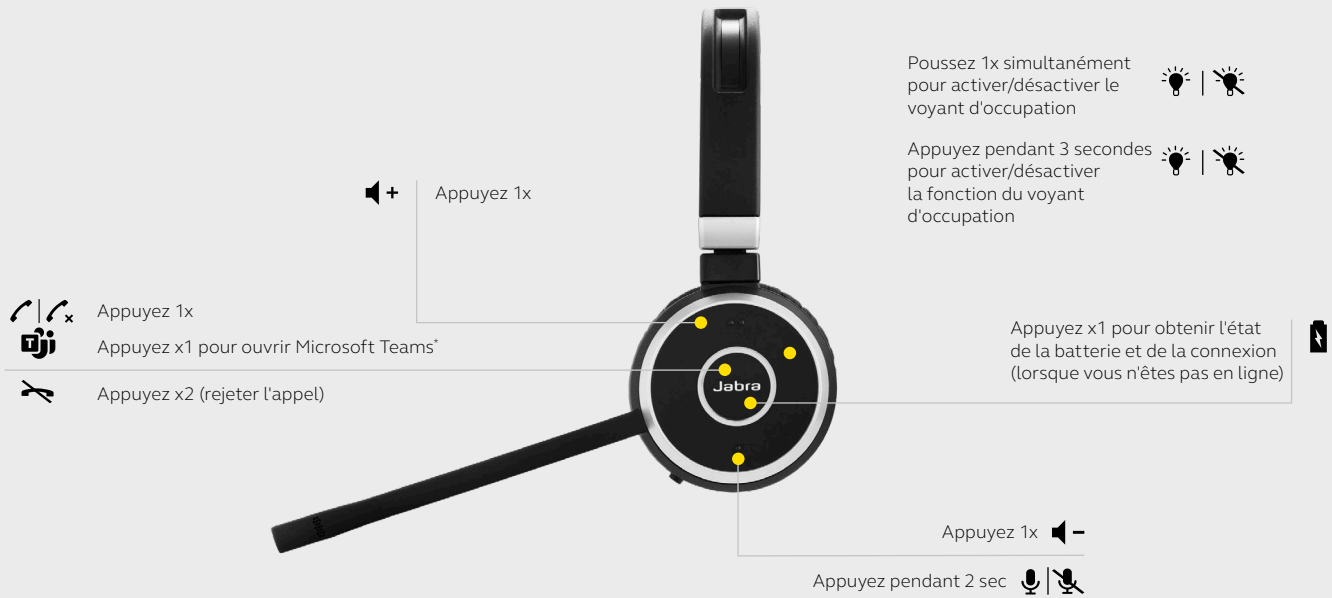

EVOLVE65

Conçu pour le multi-tâche. Micro-casque sans fil professionnel à double connectivité.

Certifié UC

Le Jabra Evolve 65 est un micro-casque professionnel certifié UC. Sa compatibilité avec Microsoft Teams et les principales plateformes UC vous assure une expérience de communication très fluide pour une efficacité renforcée.

Connexion :

*Disponible en tant qu'accessoire

INSTRUCTIONS DE DÉMARRAGE ET D'APPAIRAGE

Glissez puis maintenez pendant 3 secondes l'interrupteur On/Off sur la position Bluetooth jusqu'à ce que la LED clignote en bleu.

Suivez les instructions vocales du micro-casque pour l'appairer avec votre appareil

Branchez le dongle préappairé Jabra Link 380 dans un port USB de votre ordinateur ou branchez le micro-casque dans un port USB à l'aide du câble USB fourni

Poussez 1x simultanément pour activer/désactiver le voyant d'occupation

Appuyez pendant 3 secondes pour activer/désactiver la fonction du voyant d'occupation

Appuyez x1 pour obtenir l'état de la batterie et de la connexion (lorsque vous n'êtes pas en ligne)